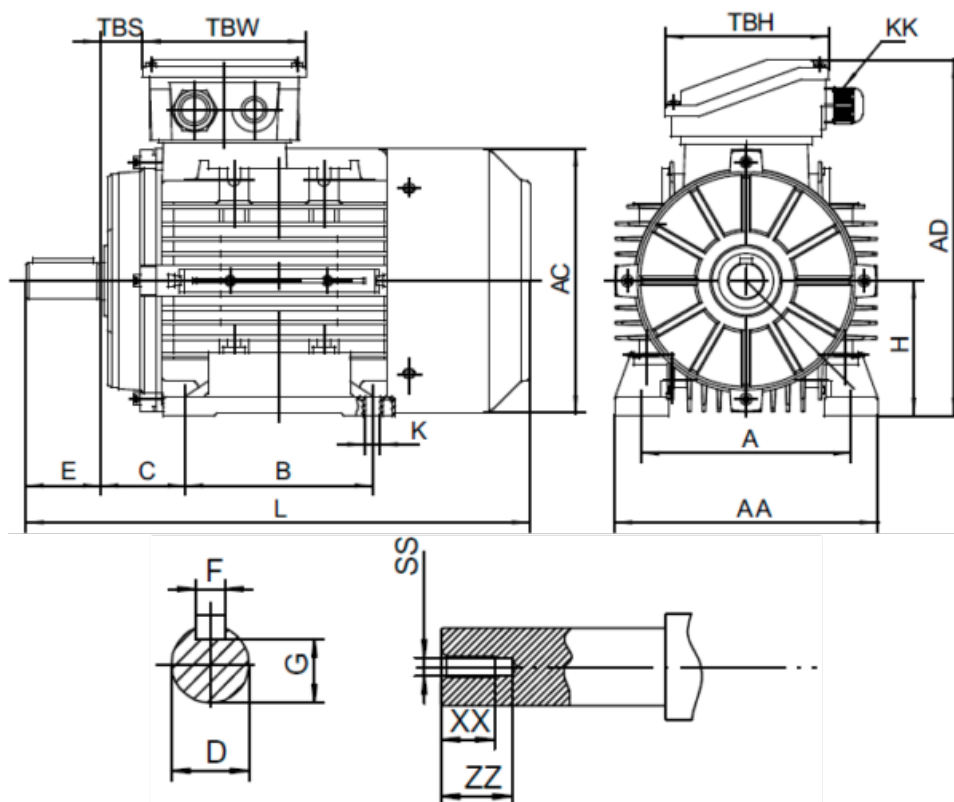

Varenummer: 25160001841240

Beskrivelse: Kleedrive T2A 632-4 0.18kw 1400 o/min UL/CSA
3x230/400V 50HZ IP55 B3 PTO

Mål

A = 100	F = 4	TBW = 98
AA = 124	G = 8.5	XX = 10
AC = Ø122	H = 63	ZZ = 14
AD = 170	KK = -	
B = 80	L = 215	
C = 40	SS = M4	
D = Ø11	TBH = 98	
E = 23	TBS = 10	